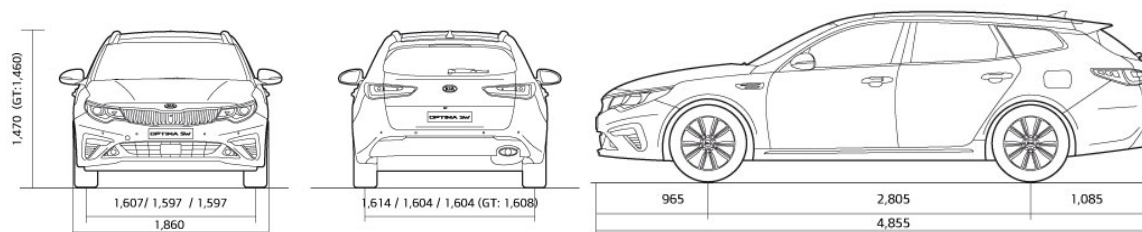

OPTIMA SW

ĮRANGA IR KAINOS

OPTIMA SW kaina

Variklis	KLASĖ	Pavarų dėžė	Kuras	Vidutinės degalų sąnaudos	CO ₂ emisija (g/km)	Speciali kaina €	Kaina €
1.6 T-GDI 7DCT MY19	EX	7DCT	Benzinas	6,5	149	23 490	25 490
1.6 CRDi 7DCT MY19	EX	7DCT	Dyzelinas	4,3	112	24 990	26 990
1.6 T-GDI 7DCT MY19	Comfort Pack	7DCT	Benzinas	6,5	149	25 990	28 490
1.6 CRDi 7DCT MY19	Comfort Pack	7DCT	Dyzelinas	4,3	112	27 490	29 990
1.6 CRDi 7DCT MY19	TX	7DCT	Dyzelinas	4,3	112	30 990	33 990
1.6 CRDi 7DCT MY19	TX+Sunroof	7DCT	Dyzelinas	4,3	112	31 940	34 940
1.6 T-GDI 7DCT MY19	TX GT-Line Pack+Sunroof	7DCT	Benzinas	6,5	149	31 240	34 240

Techniniai rodikliai

Variklis	1.6 CRDi 7DCT MY19	1.6 T-GDI 7DCT MY19
Transmisija	7 laipsnių automatinė pavarų dėžė su dviguba sankaba	7 laipsnių automatinė pavarų dėžė su dviguba sankaba
Cilindro skersmuo	77	77
Variklio darbo tūris (l)	1598	1591
Stūmoklio eiga	85,8	85,44
Variklio darbo tūris (cm³)	1,6	1,6
Variklio galia (kW/aps./min.)	100@4000	132@5500
Variklio galia (AG/aps./min.)	136@4000	180@5500
Suspaudimo laipsnis	15,9	10
Sukimo momentas (Nm @ aps./min.)	320@2000~2250	265@1500~4500
Dinamika		
Maksimalus greitis (km/h)	193	207
Pagreitėjimas 0–100 km/h (s)	11,8	8,9

Techniniai rodikliai

Degalų sąnaudos (l/100 km). Degalų sąnaudos nurodytos pagal NEDC atliktus bandymus	1.6 CRDi 7DCT MY19	1.6 T-GDI 7DCT MY19
Degalų sąnaudos mieste	4,7	8,1
Degalų sąnaudos užmiestyje	4,0	5,6
Degalų sąnaudos vidutinės	4,3	6,5
CO2 emisija	112	149
Matmenys		
Durų skaičius	5	5
Sėdimų vietų skaičius	5	5
Ilgis (mm)	4855	4855
Plotis (mm)	1860	1860
Aukštis (mm)	1470-1480	1470-1480
Atstumas tarp ašių (mm)	2805	2805
Prošvaisa (mm)	135-145	135-145
Vieta kojoms priekyje (mm)	1155	1155
Vieta kojoms gale (mm)	905	905