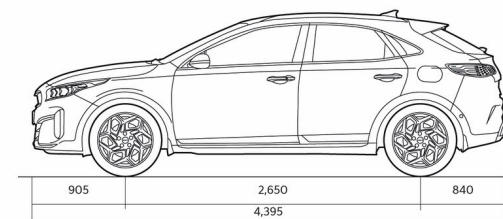

XCEED

Технические характеристики

Двигатель	1,5 T-GDI, 140 лс	1,5 T-GDI, 140 лс 7DCT
Топливо	Бензин	Бензин
Объём двигателя (л)	1,5	1,5
Крутящий момент (Нм.)	253 / 1,500~3,000	253 / 1,500~3,000
Привод	FWD	FWD
Максимальная Мощность (кВ)	103	103
Мощность (л.с.)	140	140
Коробка передач	6-ступенчатый мануал	7-ступенчатый автомат с двумя сцеплениями
Коробка передач тип	Мануальная	Автоматическая
Объём двигателя (куб. см)	1482	1482