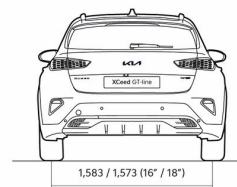

XCEED

Технические характеристики

Двигатель	1,5 T-GDI, 140 лс	1,5 T-GDI, 140 лс 7DCT
Топливо	Бензин	Бензин
Объём двигателя (л)	1,5	1,5
Крутящий момент (Нм.)	253 / 1,500~3,000	253 / 1,500~3,000
Привод	FWD	FWD
Максимальная Мощность (кВ)	103	103
Мощность (л.с.)	140	140
Коробка передач	6-ступенчатый мануал	7-ступенчатый автомат с двумя сцеплениями
Коробка передач тип	Мануальная	Автоматическая
Объём двигателя (куб. см)	1482	1482