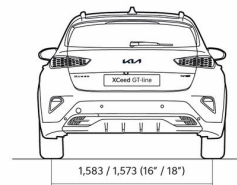

XCEED

Технические характеристики

Двигатель	1,5 T-GDI, 140 лс	1,5 T-GDI, 140 лс 7DCT
Топливо	Бензин	Бензин
Объём двигателя (л)	1,5	1,5
Крутящий момент (Нм при об./мин.)	Подлежит подтверждению	Подлежит подтверждению
Привод	FWD	FWD
Мощность (Кв)	103	103
Мощность (л.с.)	140	140
Коробка передач	6-ступенчатый мануал	7-ступенчатый автомат с двумя сцеплениями
Коробка передач тип	Мануальная	Автоматическая
Объём двигателя (куб. см)	1482	1482