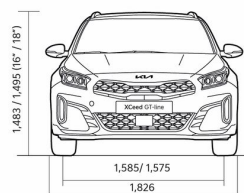

XCEED

Технические характеристики

Двигатель	1,5 T-GDI, 140 лс	1,5 T-GDI, 140 лс 7DCT
Топливо	Бензин	Бензин
Объём двигателя (л)	1,5	1,5
Крутящий момент (Нм при об./мин.)	Подлежит подтверждению	Подлежит подтверждению
Привод	FWD	FWD
Мощность (Кв)	103	103
Мощность (л.с.)	140	140
Коробка передач	6-ступенчатый мануал	7-ступенчатый автомат с двумя сцеплениями
Коробка передач тип	Мануальная	Автоматическая
Объём двигателя (куб. см)	1482	1482