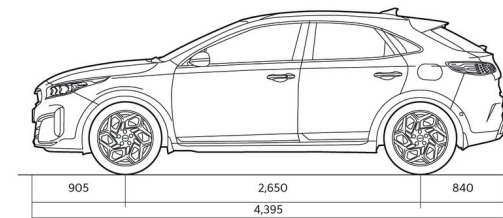

XCEED

Технические характеристики

Двигатель	1,5 T-GDI, 140 лс	1,5 T-GDI, 140 лс 7DCT
Топливо	Бензин	Бензин
Объём двигателя (л)	1,5	1,5
Крутящий момент (Нм при об./мин.)	Подлежит подтверждению	Подлежит подтверждению
Привод	FWD	FWD
Мощность (Кв)	103	103
Мощность (л.с.)	140	140
Коробка передач	6-ступенчатый мануал	7-ступенчатый автомат с двумя сцеплениями
Коробка передач тип	Мануальная	Автоматическая
Объём двигателя (куб. см)	1482	1482