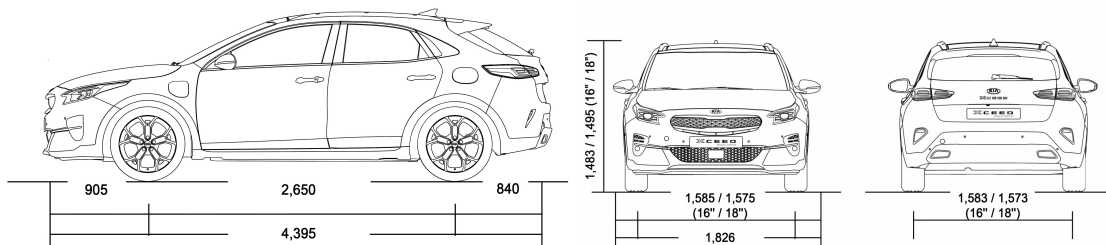

Динамические характеристики

Двигатель	1,6 GDI (105 лс) 6DCT
Коробка передач	6-ступенчатый автомат с двумя сцеплениями
Привод	передний привод
Топливо	Гибрид (бензин)
Объём двигателя (л)	1,6
Евро класс топлива	Euro-6d EVAP
Объём двигателя (куб. см)	1580
Мощность (Кв./мин.)	77,2/5700
Мощность (л.с. при об./мин.)	105/5700
Крутящий момент (Нм при об./мин.)	147/4000
Тип аккумулятора	
Тип аккумулятора	LiPB - Литий-ионный полимерный аккумулятор
Емкость аккумулятора (кВтч)	8,9