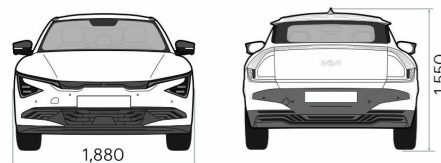

EV6 FL

Технические характеристики

Двигатель	EV Engine 63 kWh AWD	EV Engine 84 kWh AWD
Топливо	Электрический	Электрический
Крутящий момент (Нм при об./мин.)	350	350
Привод	RWD	AWD
Коробка передач тип	Автоматическая	Автоматическая
Объем двигателя (куб. см)	0	0
Мощность (Кв)	124.9	168.1
Мощность (л.с.)	170	229
Тип аккумулятора		
Тип аккумулятора	LiPB - Литийонный полимерный аккумулятор	LiPB - Литийонный полимерный аккумулятор
Емкость аккумулятора (кВтч)	63	84