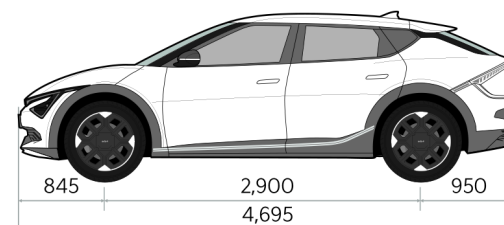

EV6 FL

Технические характеристики

Двигатель	EV Engine 63 kWh AWD	EV Engine 84 kWh AWD
Топливо	Электрический	Электрический
Крутящий момент (Нм при об./мин.)	350	350
Привод	RWD	AWD
Коробка передач тип	Автоматическая	Автоматическая
Объем двигателя (куб. см)	0	0
Мощность (Кв)	124.9	168.1
Мощность (л.с.)	170	229
Тип аккумулятора		
Тип аккумулятора	LiPB - Литийонный полимерный аккумулятор	LiPB - Литийонный полимерный аккумулятор
Емкость аккумулятора (кВтч)	63	84