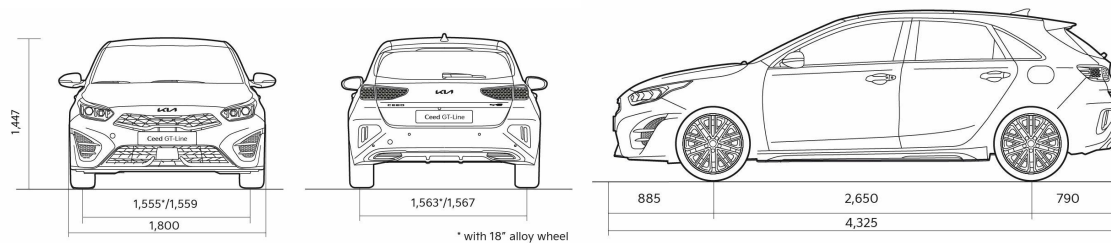

CEED

Прейскурант

KIA CEED прайс лист 2024.10.04

Двигатель	Уровень комплектации	Коробка передач	Расход топлива в смешанном цикле	Выброс CO ₂ (г/км)	Цена € евро	Специальная цена €
1,0 T-GDI, 100лс	LX Plus	Мануальная	5,3-6,4	121-146	21 040	
1,5 T-GDI, 140лс	LX Plus	Мануальная	5,7-6,3	128-142	22 040	
1,5 T-GDI, 140лс 7DCT	LX Plus	Автоматическая	5,8-6,3	131-143	23 540	
1,5 T-GDI, 140лс	EX	Мануальная	5,7-6,3	128-142	24 540	
1,5 T-GDI, 140лс 7DCT	EX	Автоматическая	5,8-6,3	131-143	26 040	
1,5 T-GDI, 140лс 7DCT	LX Plus SPECIAL	Автоматическая	5,8-6,3	131-143	24 640	22 990

CEED

Технические характеристики

Двигатель	1,0 T-GDI, 100лс	1,5 T-GDI, 140лс	1,5 T-GDI, 140лс 7DCT
Топливо	Бензин	Бензин	Бензин
Объём двигателя (л)	1,0	1,5	1,5
Крутящий момент (Нм.)	100 / 6,000	253 / 1,500~3,000	253 / 1,500~3,000
Привод	FWD	FWD	FWD
Максимальная Мощность (кВ)	74	103	103
Мощность (л.с.)	100	140	140
Коробка передач	6-ступенчатый мануал	6-ступенчатый мануал	7-ступенчатый автомат с двумя сцеплениями
Коробка передач тип	Мануальная	Мануальная	Автоматическая
Объём двигателя (куб. см)	998	1482	1482
Динамика			
Максимальная скорость (км/ч)	178	197	197
Разгон 0-100 км/ч (с)	13.1	9.5	9.7

CEED

Технические характеристики

Габариты	1,0 T-GDI, 100лс	1,5 T-GDI, 140лс	1,5 T-GDI, 140лс 7DCT
Длина (мм)	4315-4325	4315-4325	4315-4325
Ширина (мм)	1800	1800	1800
Высота (мм)	1447	1447	1447
Колесная база (мм)	2650	2650	2650
Дорожный просвет (мм)	135-140	135-140	135-140
Количество дверей	5	5	5
Количество посадочных мест	5	5	5
Массы и объёмы			
Прицеп с тормозами (кг)	1010	1010 (1210*)	1010 (1210*)
Прицеп без тормозов (кг)	510	510 (610*)	510 (610*)
Масса брутто (кг)	1800	1820	1850
Масса нетто (кг)	1237-1362	1225-1380	1285-1412