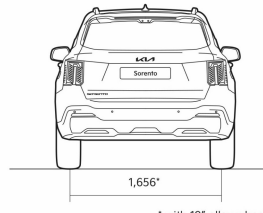

SORENTO FL

Techniniai rodikliai

* with 19" alloy wheel