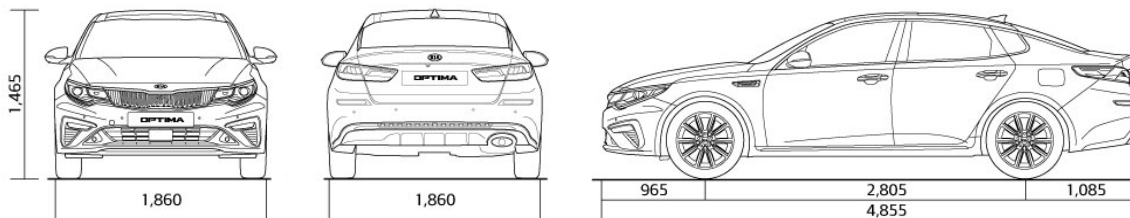

Techniniai rodikliai

Variklis	1.6 CRDi 7DCT MY19	1.6 T-GDI 7DCT MY19
Transmisija	7 laipsnių automatinė pavarų dėžė su dviguba sankaba	7 laipsnių automatinė pavarų dėžė su dviguba sankaba
Variklio darbo tūris (l)	1,6	1,6
Variklio darbo tūris (cm³)	1598	1591
Variklio galia (kW/aps./min.)	100 / 4000	132 / 5500
Variklio galia (AG/aps./min.)	136	180
Sukimo momentas (Nm @ aps./min.)	320 / 2000-2250	265 / 1500-4500
Emisijos standartas	Euro-6d	Euro-6d
Dinamika		
Maksimalus greitis (km/h)	195	210
Pagreitėjimas 0–100 km/h (s)	11,6	8,7
Degalų sąnaudos (l/100 km). Degalų sąnaudos nurodytos pagal NEDC atliktus bandymus		
Degalų sąnaudos mieste	4,7	7,7
Degalų sąnaudos užmiestyje	4,0	5,2
Degalų sąnaudos vidutinės	4,3	6,1

Techniniai rodikliai

Degalų sąnaudos (l/100 km). Degalų sąnaudos nurodytos pagal NEDC atliktus bandymus	1.6 CRDi 7DCT MY19	1.6 T-GDI 7DCT MY19
CO2 emisija	112	140
Matmenys		
Durų skaičius	4	4
Sėdimų vietų skaičius	5	5
Ilgis (mm)	4855	4855
Plotis (mm)	1860	1860
Aukštis (mm)	1465-1475	1465-1475
Atstumas tarp ašių (mm)	2805	2805
Prošvaisa (mm)	135-145	135-145
Svoris, tūris		
Bendroji automobilio masė (kg)	2080	2050
Tuščio automobilio masė (kg)	1530	1465
Maksimali tempiama masė (kg)	1500	1400
Didžiausias priekabos be stabdžių svoris (kg)	750	700
Degalų bako talpa (l)	70	70